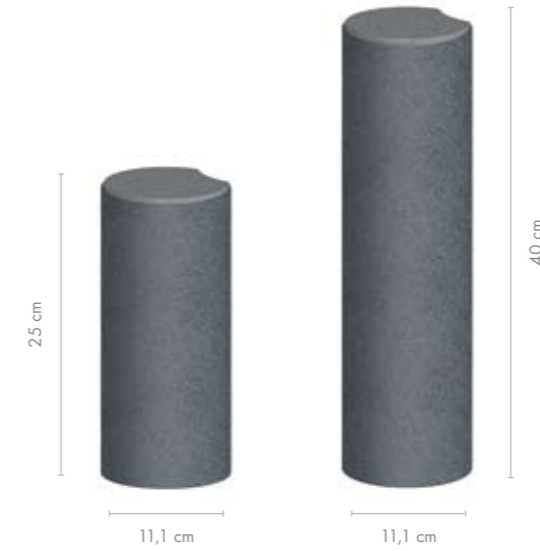

PALISADA OKRĄGŁA

KRAWĘŻNIK BEZ KRAWĘDZI

Okrągła palisada pozwala nadawać krawężnikom nawierzchni łagodne kształty łuków o dowolnym promieniu. Pozwala wyodrębnić kwietniki lub wzmocnić brzegi oczek wodnych. Bardzo ciekawym rozwiązaniem jest kaskadowe zestawianie elementów tworzące schody lub murki oporowe podkreślające różnice poziomów w ogrodzie.

produkt: CLASSIC / PALISADA OKRĄGŁA / grafitowy
projekt: Libet; wykonawca: PUP SOWA Marek Sowa / Wrocław

produkt: CLASSIC / PALISADA OKRĄGŁA / grafitowy;
ELEGANTE / PICCOLA / granito, nero

wysokość [cm]	szt./paleta	waga palety [kg]	szt./mb	ilość warstw	dostępne kolory	cena PLN/szt.	
						netto	brutto
25	168	ok. 1218	ok. 11	3	czerwony	4,85	5,97
					brązowy	4,85	5,97
					grafitowy	4,85	5,97
40	112	ok. 1257	ok. 11	2	szary	4,90	6,03
					czerwony	6,00	7,38
					brązowy	6,00	7,38
					grafitowy	6,00	7,38