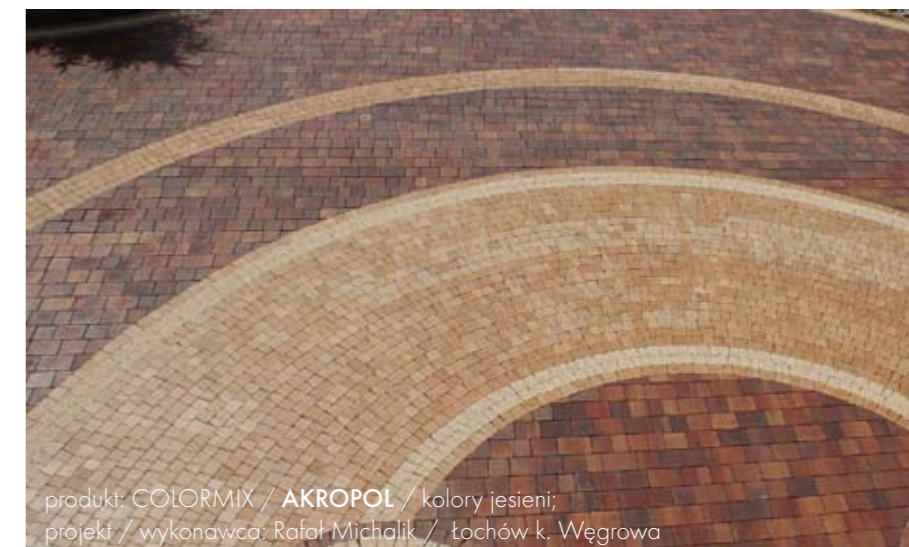

## Libet Decco

ALS SYSTEM  
OCHRONY  
NAWIERZCHNI

**NOWY KOLOR**  
DOSTĘPNY TYLKO W SIECI  
AUTORYZOWANYCH  
PUNKTÓW SPRZEDAŻY

produkt: COLORMIX / AKROPOL / kolory jesieni;  
projekt / wykonawca: Rafał Michalik / Łochów k. Węgrowa

## PRAKTYCZNE UMIEJĘTNOŚCI

Kasztanowy podjazd i ogrodowe ścieżki w odcieniach brązu budują ciepły, nastrojowy klimat posesji. Dostępna kolorystyka sprawia, że kostka Akropol jest nie tylko efektowna, ale również praktyczna i wygodna w użytkowaniu. Lekko profilowana powierzchnia i proste krawędzie tworzą komfortową nawierzchnię. Różna wielkość prostokątów pozwala komponować ciepłe mozaiki.

# ELEGANCJA CZERWIENI

Głęboka czerwień rozpala zmysły. Intensywny kolor nadaje posesji nieprzeciętnego szyku. Oryginalny wygląd elewacji w doskonały sposób podkreśla prosty, lecz niebanalny projekt nawierzchni. Układ jest idealny. Soczysta zieleń ogrodu przetłumuje jednobarwną aranżację.

Fot. 1, 2: produkt: COLORMIX / AKROPOL / kolory jesieni

Akropol w ciemnych barwach idealnie sprawdza się w roli podjazdu.

Fot. 3: produkt: COLORMIX / AKROPOL / kasztanowy

Rozległy parking z utęśnieniem czeka na gości.