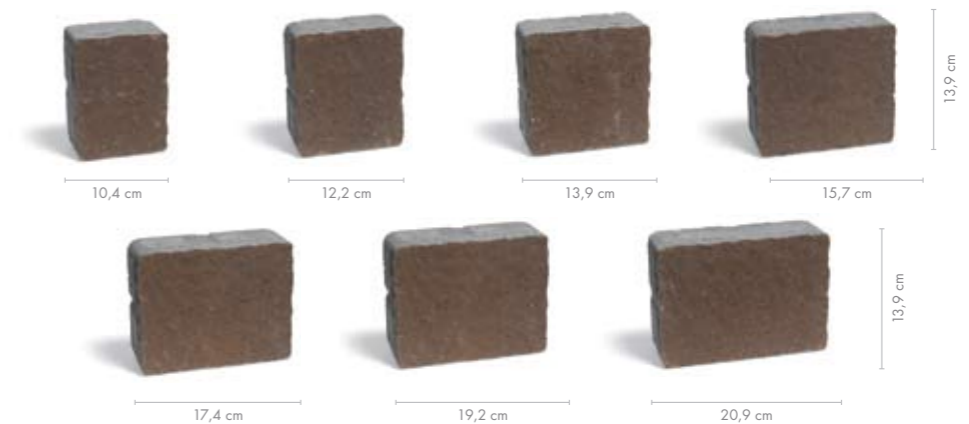

## Libet Decco

ALS SYSTEM  
OCHRONY  
NAWIERZCHNI

**NOWY KOLOR**  
DOSTĘPNY TYLKO W SIECI  
AUTORYZOWANYCH  
PUNKTÓW SPRZEDAŻY

produkt: COLORMIX / AKROPOL / kolory jesieni;  
projekt / wykonawca: Rafał Michalik / Łochów k. Węgrowa

## PRAKTYCZNE UMIEJĘTNOŚCI

Kasztanowy podjazd i ogrodowe ścieżki w odcieniach brązu budują ciepły, nastrojowy klimat posesji. Dostępna kolorystyka sprawia, że kostka Akropol jest nie tylko efektowna, ale również praktyczna i wygodna w użytkowaniu. Lekko profilowana powierzchnia i proste krawędzie tworzą komfortową nawierzchnię. Różna wielkość prostokątów pozwala komponować ciepłe mozaiki.

produkt: COLORMIX / AKROPOL / kasztanowy

| grubość [cm] | m <sup>2</sup> /paleta | waga palety [kg] | szt./warstwa | ilość warstw | dostępne kolory             | cena PLN/m <sup>2</sup> |        |
|--------------|------------------------|------------------|--------------|--------------|-----------------------------|-------------------------|--------|
|              |                        |                  |              |              |                             | netto                   | brutto |
| 6            | 10,75                  | ok. 1476         | 49           | 10           | kolory jesieni              | 57,00                   | 70,11  |
|              |                        |                  |              |              | kasztanowy                  | 58,10                   | 71,46  |
|              |                        |                  |              |              | tabacco                     | 59,10                   | 72,69  |
| 8*           | 8,6                    | ok. 1573         | 49           | 8            | kolory jesieni <sup>1</sup> | 71,80                   | 88,31  |
|              |                        |                  |              |              | kasztanowy <sup>2</sup>     | 71,80                   | 88,31  |