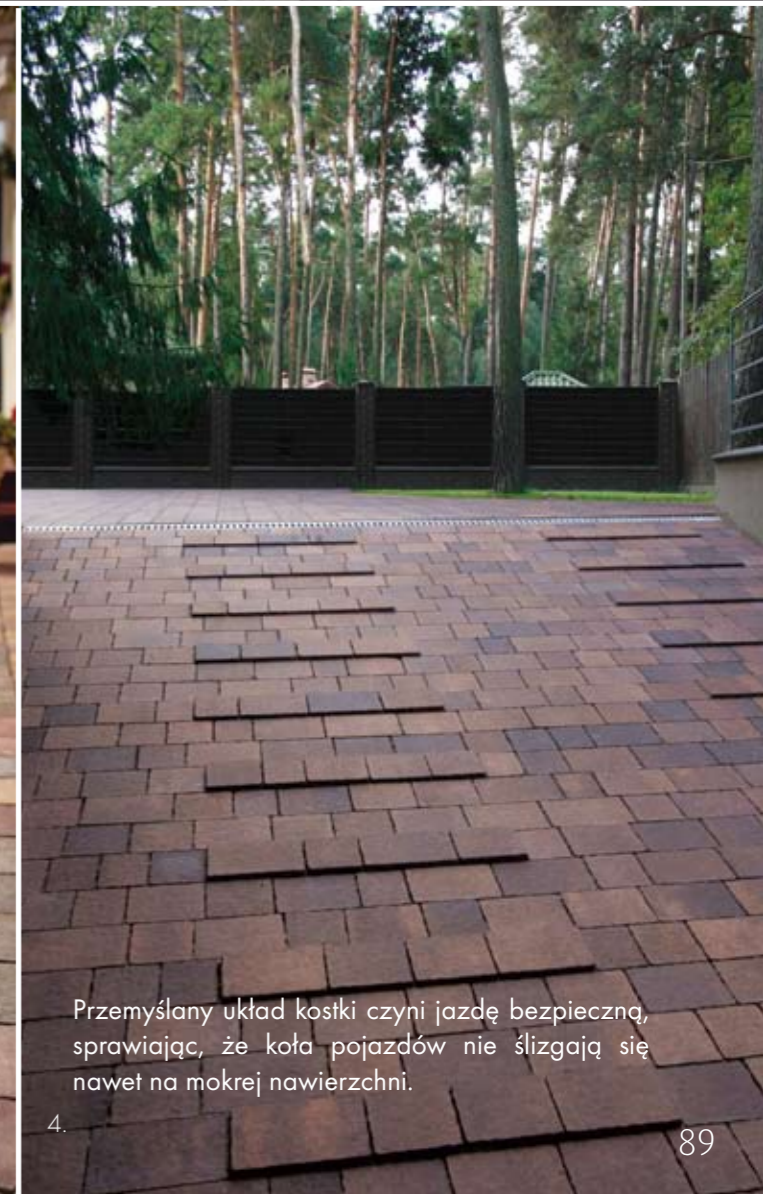

Rozległy parking z utęśnieniem czeka na gości.

Przemysłany układ kostki czyni jazdę bezpieczną, sprawiając, że koła pojazdów nie ślizgają się nawet na mokrej nawierzchni.