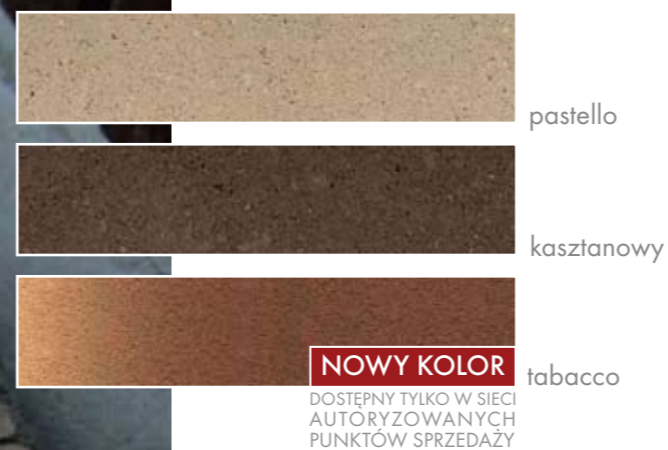

UWAGA! KOSTKA MODULARNA Z ODSTĘPNIKAMI!

ALS SYSTEM
OCHRONY
NAWIERZCHNI

MODENA

PALETA MOŻLIWOŚCI

Prostotę kostki Modena w wersji Colormix uzupełniają ciekawe tonacje barw. Łagodnie przełamują geometryczną surowość kształtów, dodając wzorom lekkości. Kontrastowe zestawienie barw lub połączenie Modeny z innymi kształtami z grupy Colormix pozwoli stworzyć prawdziwie niebanalną aranżację.

produkt: COLORMIX / MODENA / pastello
projekt: Libet; wykonawca: TIMBERLUX M. M. Salach / Ostrówiec k. Otwocka

grubość [cm]	m ² /paleta	waga palety [kg]	szt./warstwa	ilość warstw	dostępne kolory	cena PLN/m ²	
						netto	brutto
6	10,92	ok. 1499	60	10	pastello	60,20	74,05
					kasztanowy	60,20	74,05
					tabacco	61,20	75,28

Fot. 2: produkt: COLORMIX / MODENA / pastello, kasztanowy

Gładka nawierzchnia mieni się tysiącem odcieni. Intensywne kolory wprowadzają na posesję pozytywną energię. Aż chce się żyć. Spacerując barwnymi ścieżkami, odzyskujemy siły i chęci do działania.