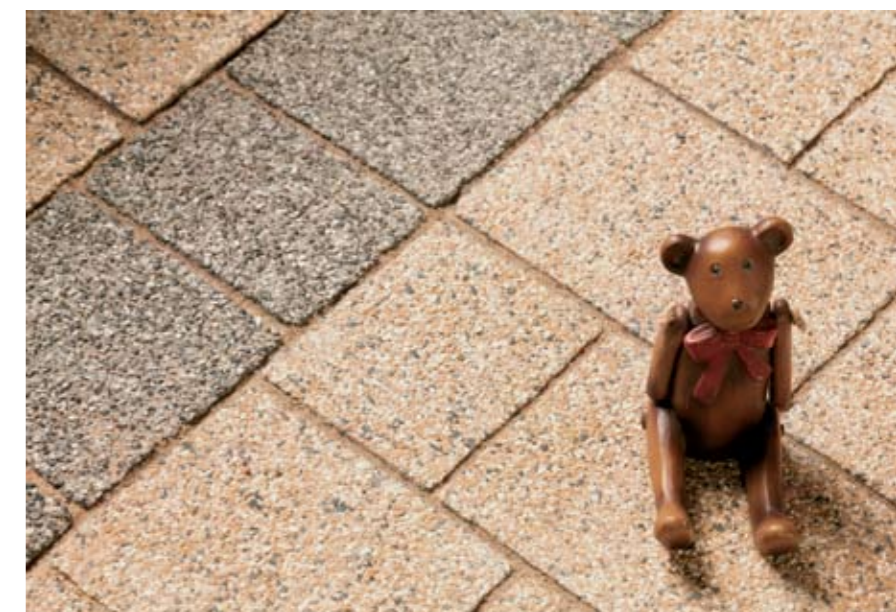

Elegante

NOWOŚĆ

DOSTĘPNA TYLKO W AUTORYZOWANYCH
PUNKTACH SPRZEDAŻY

AKROPOL

WYGODA W NOWYM STYLU

Nawierzchnia z nefazowanych kostek Akropol gwarantuje komfort użytkowania. Bez oporów poddaje się ogrodowym meblom i przenośnym grillom, a zimą z łatwością się ją odsnieża. Faktura kostki Akropol nadaje przydomowym ścieżkom szyku i wytworności, podnosząc wartość estetyczną całej posesji. Dostępna w trzech kolorach i siedmiu kształtach stwarza wiele możliwości aranżacyjnych.

produkt: ELEGANTE / AKROPOL / solaro

Libet Decco

Elegante

POWIERZCHINIE PŁUKANE

ALS SYSTEM
OCHRONY
NAWIERZCHNI

granito

solaro

bronzo