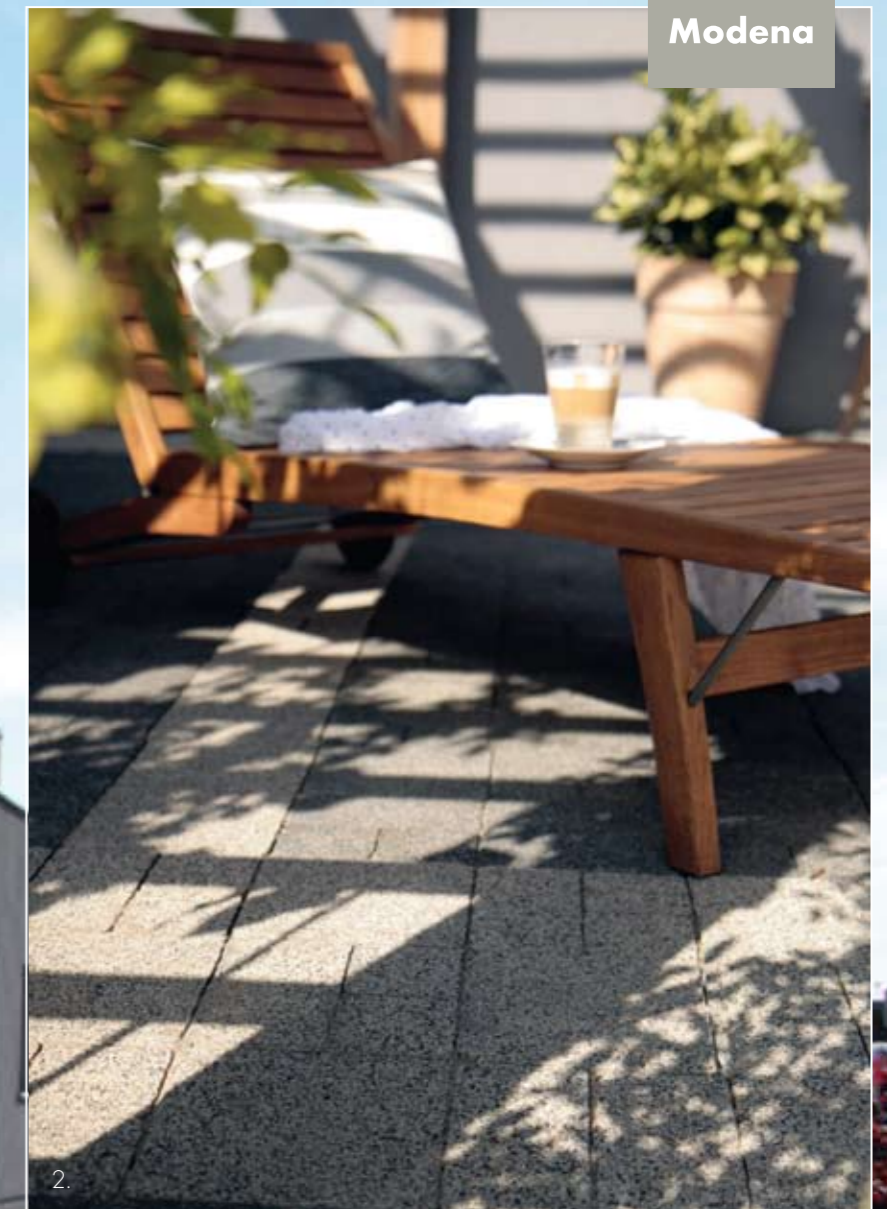

2.

Fot. 1, 2: produkt: ELEGANTE / MODENA / granito, nero
projekt: Libet; wykonawca: MASTERBRUK Andrzej Pałaszewski / Wrocław