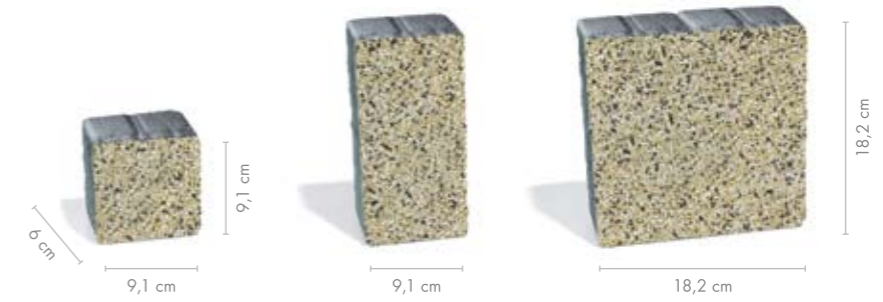

Elegante

Libet Decco

Elegante

POWIERZCHINIE PŁUKANE

UWAGA! KOSTKA MODULARNA Z ODSZTĘPNIKAMI!

ALS SYSTEM
OCHRONY
NAWIERZCHNI

granito

nero

solaro

produkt: ELEGANTE / MODENA / solaro

MODENA

PIĘKNO UNIWERSALNE

Prostota i funkcjonalny szyk to cechy pożądane w każdej dziedzinie sztuki użytkowej. Szlachetny, geometryczny kształt, wyważona kolorystyka sprawdzają się zawsze, na każdej płaszczyźnie. Klasyka nigdy nie wychodzi z mody. Symetryczne kompozycje ułożone z kostek Modena perfekcyjnie wypełniają przestrzeń o regularnych kształtach, tworząc piękno dostrzegalne przez lata.

produkt: ELEGANTE / MODENA / granito, nero
projekt: Libet; wykonawca: MASTERBRUK Andrzej Pałaszewski / Wrocław

grubość [cm]	m ² /paleta	waga palety [kg]	szt./warstwa	ilość warstw	dostępne kolory	cena PLN/m ²	
						netto	brutto
6	10,92	ok. 1499	60	10	granito	71,80	88,31
					nero	71,80	88,31
					solaro	73,90	90,90

Wymiary kostek zostały dopasowane względem siebie. Dodatkowo kostki posiadają dystanse, co ułatwia ich układanie.

Ciepły, czekoladowy brąz miękko otula chłodną bryłę budynku. Drewno stanowi większość fasady, czyniąc wizerunek domu bardziej przyjaznym. Proste formy w zimnych barwach, połączone z naturalnym wyglądem kostki, tworzą zestawienie o idealnej temperaturze, które doskonale dopełnia ogrodowa alejka w dwóch kontrastujących ze sobą odcieniach.