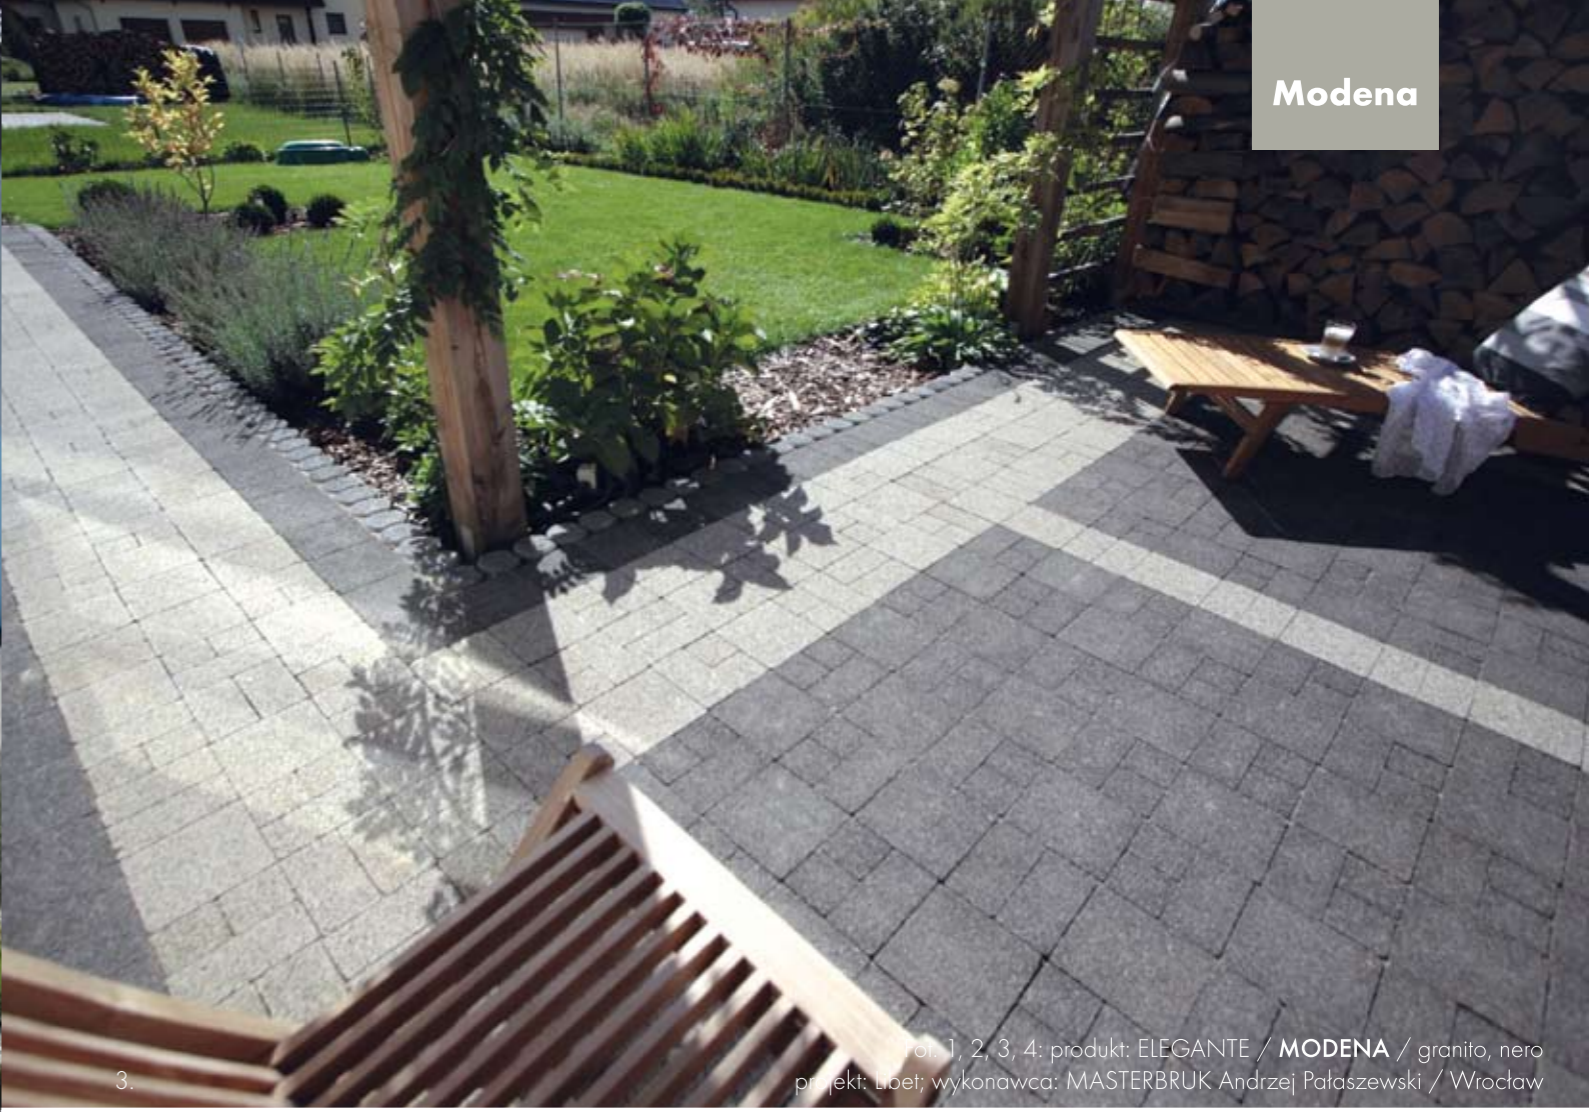

1.

Prosta forma tarasu i stonowana kolorystyka idealnie współgrają ze stylem budynku. Geometryczny wzór nawierzchni uwypatnia minimalizm posesji. Chłód nowoczesnego klimatu łagodnie przełamują drewniane meble i soczysta zieleń ogrodu. Atmosfera sprzyja wypoczynkowi.