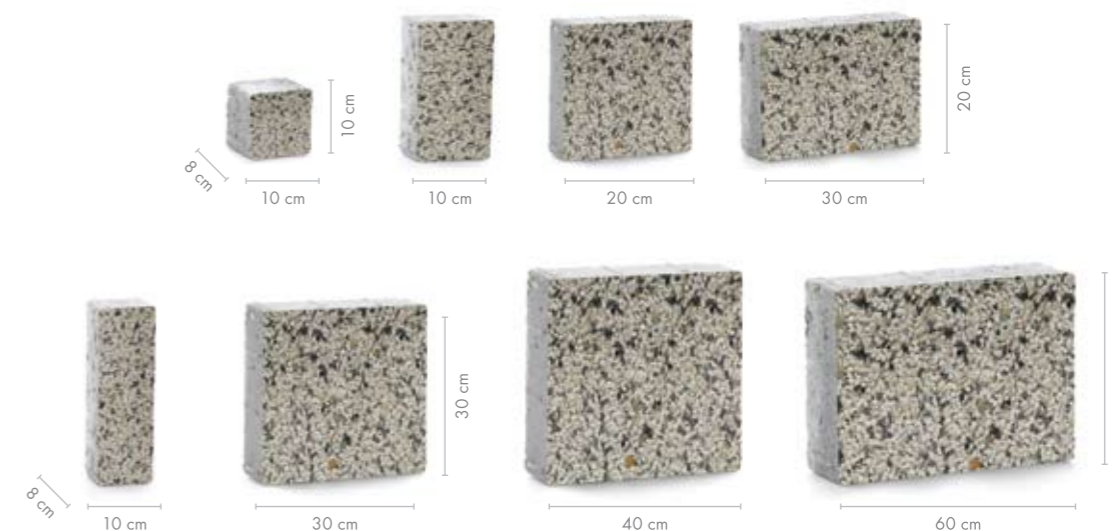

Elegante

Libet Decco

Elegante

POWIERZCHINIE PŁUKANE

ALS SYSTEM  
OCHRONY  
NAWIERZCHNI

bianco carrara

granito

nero

# QUADRO

NAJNOWSZE DESENIE

Innowacyjny system Quadro w prosty sposób pozwala tworzyć niezwykle wzory. Szczególny wygląd wyróżnia kostkę Quadro na tle wszystkich produktów oferty. Elementy zestawione w przemyślanym układzie pozwalają osiągnąć niepowtarzalne rezultaty. Nawierzchnia ułożona z kostek Quadro doskonale prezentuje się na rozległych placach, w sąsiedztwie chłodnej architektury nowoczesnych budynków.

produkt: ELEGANTE / QUADRO / granito, nero  
ELEGANTE / PICCOLA / solaro ; projekt: GPD LADA; wykonawca: EKD / Dziwnówek

grubość [cm]	wymiary [cm]	m <sup>2</sup> /paleta	waga palety [kg]	szt./warstwa	ilość warstw	dostępne kolory	cena PLN/m <sup>2</sup>	
							netto	brutto
8*	10x10	8,64	1555	108	8	bianco carrara granito nero	89,70	110,33
	10x20	8,64	1555	54	8			
	10x30	8,64	1555	36	8			
	20x20	9,60	1728	30	8			
	20x30	9,60	1728	20	8			
	30x30	8,64	1555	12	8			
	40x40	7,68	1382	6	8			
	40x60	9,60	1728	5	8			
	20x10x28	5,71	1028	15	8			
	20x20x28	8,00	1440	50	8			
20x10x24	7,62	1372	20	8				

System Quadro świetnie się układa. Z łatwością można go dopasować do różnorodnych stylów posesji. W prostym zestawieniu, złożonym z jednego lub dwóch odcieni, doskonale współgra z surową architekturą nowoczesnych budynków.