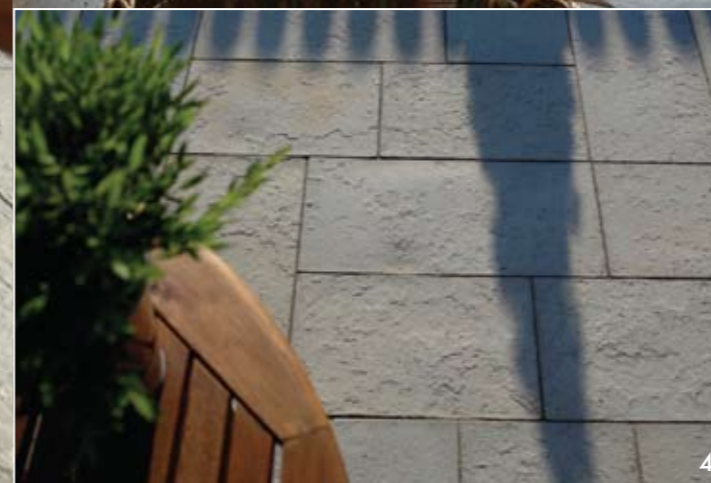

Torino

Libet *Impressio*

Torino

PŁYTY TARASOWE WET - CAST

caldo
WSKAZANA IMPREGNACJA

TORINO

JASNE ŚWIATŁO

Trzy rozmiary płyt Torino pozwalają kreować różnorodne wzory nawierzchni. Wytwarzane według precyzyjnej technologii wet-cast, wymagającej długiego procesu produkcji są łatwe w układaniu i pielęgnacji. Delikatny, pastelowy kolor i subtelna faktura tworzą ciepłe, słoneczne aranżacje. Wyjątkowy wygląd i osobliwy nastrój płyt Torino rzuca pozytywne światło na wygląd całej posesji.

Po całym dniu markiza wreszcie może odpocząć. Dzisiaj napracowała się wyjątkowo. Słońce od rana świeciło ze wszystkich sił. Równo zwinięta doczeka jutra.

2.

Dyskretny chłód równomiernie rozlał się po salonie. Od rana szklane drzwi były zamknięte, z obawy przed upałem nikt nie podnosił rolet. Teraz można odetchnąć.

LETNI ZMIERZCH

W gorący wieczór taras zyskuje wyjątkowe znaczenie.

1.

Promienie wschodzącego słońca wpadają przez okno, zachęcając do wyjścia z łóżka. Zapowiada się piękny dzień. Na tarasie czeka już śniadanie z pachnącą kawą.

Duże, proste płyty tworzą niezwykły taras. Chromowana barierka podkreśla jego nieskomplikowany charakter. Jasne, pastelowe barwy idealnie pasują do sypialni. Cudownie jest rano przeciągnąć się na świeżym powietrzu.