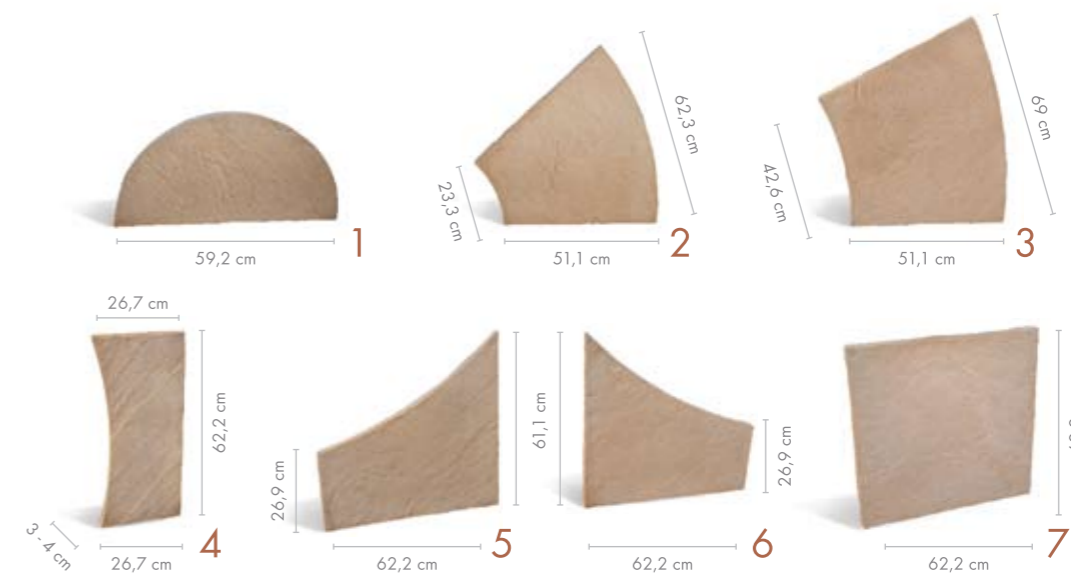

Toscania

Libet *Impressio*

Toscania

PŁYTY TARASOWE WET - CAST

KOŁO TOSCANIA

PEŁNIA SŁOŃCA

Koło wpisane w kwadratowy kształt tarasu to niezwykle wizualny efekt, który można uzyskać dzięki wyjątkowym formom płyt Toscania. Doskonale odwzorowana faktura piaskowca o naturalnym melanżu kolorystycznym z odpowiednimi przebarwieniami, prezentuje się równie pięknie jak naturalny kamień. Oryginalny wygląd płyt dodaje otoczeniu szczyptę rustykalnego smaku.

produkt: IMPRESSIO / **TOSCANIA** / siena
projekt / wykonawca: NOVUM INVEST / Katowice

siena

WSKAZANA IMPREGNACJA

elementy	grubość [cm]	szt./paleta	m ² /paleta	waga palety	dostępne kolory	cena PLN/m ²	
						netto	brutto
koło/płyty pakowane na jednej palecie							
1	3 - 4	2	5,6	ok. 520	siena	131,00	161,13
2		8					
3		12					
narożniki koła/płyty pakowane na jednej palecie							
4	3 - 4	4	4,3	ok. 500	siena	131,00	161,13
5							
6							
7							