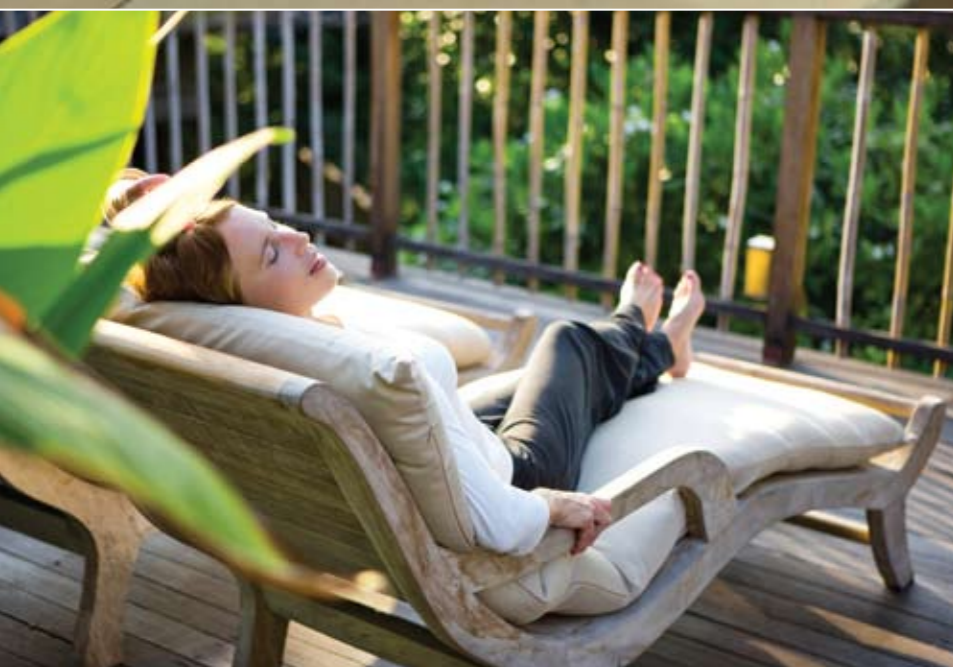

Toscania

Libet *Impressio*

Toscania

PŁYTY TARASOWE WET - CAST

KOŁO TOSCANIA

PEŁNIA SŁOŃCA

Koło wpisane w kwadratowy kształt tarasu to niezwykle wizualny efekt, który można uzyskać dzięki wyjątkowym formom płyt Toscania. Doskonale odwzorowana faktura piaskowca o naturalnym melanżu kolorystycznym z odpowiednimi przebarwieniami, prezentuje się równie pięknie jak naturalny kamień. Oryginalny wygląd płyt dodaje otoczeniu szczyptę rustykalnego smaku.

2.

Późnym popołudniem cień rzucony przez wysokie drzewa przykrywa wchodnią część ogrodu. Wreszcie przestał doskwierać upał. To najlepszy czas, by chwilę poczytać, kolacja dopiero za godzinę.

Woda zapewnia sprawność i zdrowie. W lecie pragniemy jej jeszcze bardziej. Wszystko wokół złaknione jest orzeźwienia. Przydomowa zieleń z niecierpliwością oczekuje wieczoru. Kto dziś podlewa ogród?

SIESTA, SIESTA

Szmaragdowa woda i brzegi w kolorze gorącego piasku.
Czy istnieje lepsze miejsce na wakacje?

3.