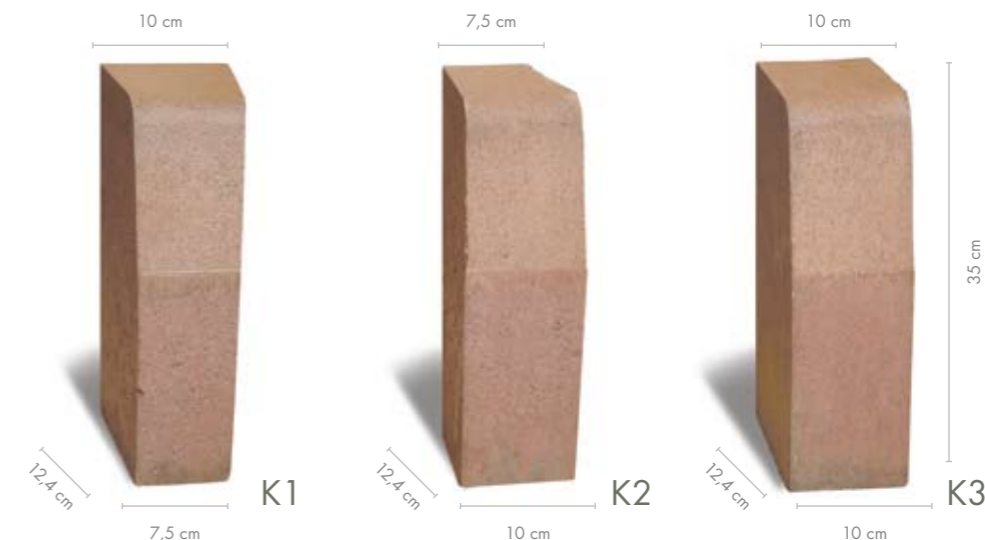

KRAVENTO ALTO

WYSOKIE PROGI

Tam, gdzie zaczynają się schody, pomocne będzie Kravento Alto. Wysoki element wykończeniowy, dostępny w formie dwóch trapezów i prostokąta stwarza ogromne możliwości aranżacyjne. Jego zaletą jest nie tylko funkcjonalność, ale również oryginalny wygląd. Aksamitna powierzchnia i naturalne kolory podkreślą piękno każdej posesji.

produkt: KRAVENTO / ALTO / kasztanowy

Colormix

Classic

wysokość [cm]	szt./ paleta	waga palety [kg]	szt./ mb	ilość warstw	dostępne kolory	cena PLN/szt.	
						netto	brutto
35	14 (K1) 28 (K2) 70 (K3)	ok. 1076	ok. 11 (K1, K2) ok. 10 (K3)	2	Colormix		
					pastello	7,40	9,10
					kolory jesieni	7,40	9,10
					kasztanowy	7,40	9,10
					Classic		
grafit lux	7,40	9,10					

3.

WZÓR NA WYSOKOŚĆ NAWIERZCHNI

Wysoki wynik zawsze jest zgodny z założeniami.

Pomiędzy domem a ogrodową ścieżką zielenią się liście niewielkich krzewów. Przed małymi stopami najmłodszych domowników dzielnie chroni je wysoki krawężnik. Jego forma, mimo znacznych gabarytów, sprawia wrażenie lekkości.