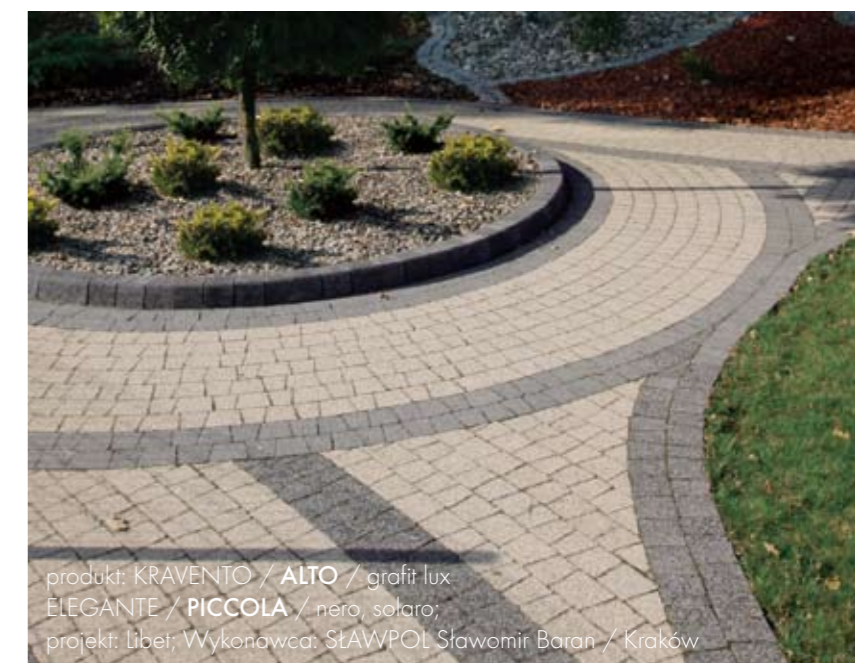

wysokość [cm]	szt./ paleta	waga palety [kg]	szt./ mb	ilość warstw	dostępne kolory	cena PLN/szt.	
						netto	brutto
35	14 (K1) 28 (K2) 70 (K3)	ok. 1076	ok. 11 (K1, K2) ok. 10 (K3)	2	Colormix		
					pastello	7,40	9,10
					kolory jesieni	7,40	9,10
					kasztanowy	7,40	9,10
					Classic		
grafit lux	7,40	9,10