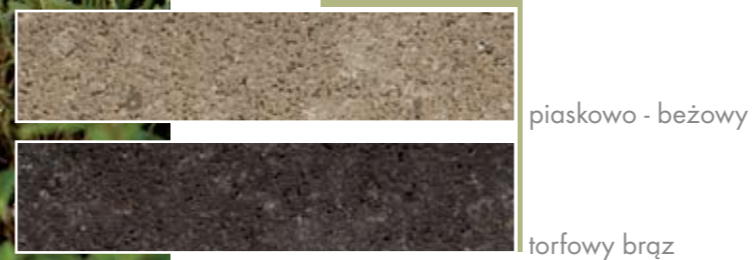

KRAVENTO BASSO

DYSKRETNY UKŁAD

Ciekawe dopełnienie aranżacji nawierzchni można uzyskać, stosując element wykończeniowy Kravento Basso. Ten niezwykle detal w delikatny sposób obrysowuje ścieżki, nadając im zwartą formę. Kontury w kolorze piaskowo-beżowym lub pastello złagodzą ciemne barwy podjazdów, torfowy brąz doda wyrazistości skwerom i placom w odcieniach kości słoniowej, piasku lub beżu.

Libet Decco

Antico

Colormix

wysokość [cm]	szt./paleta	waga palety [kg]	szt./mb	ilość warstw	dostępne kolory	cena PLN/szt.	
						netto	brutto
12,5	378	ok. 1348	ok. 10	6	Antico:		
					piaskowo-beżowy	3,80	4,67
					torfowy brąz	3,80	4,67
					Colormix		
					pastello	3,80	4,67
					kasztanowy	3,80	4,67