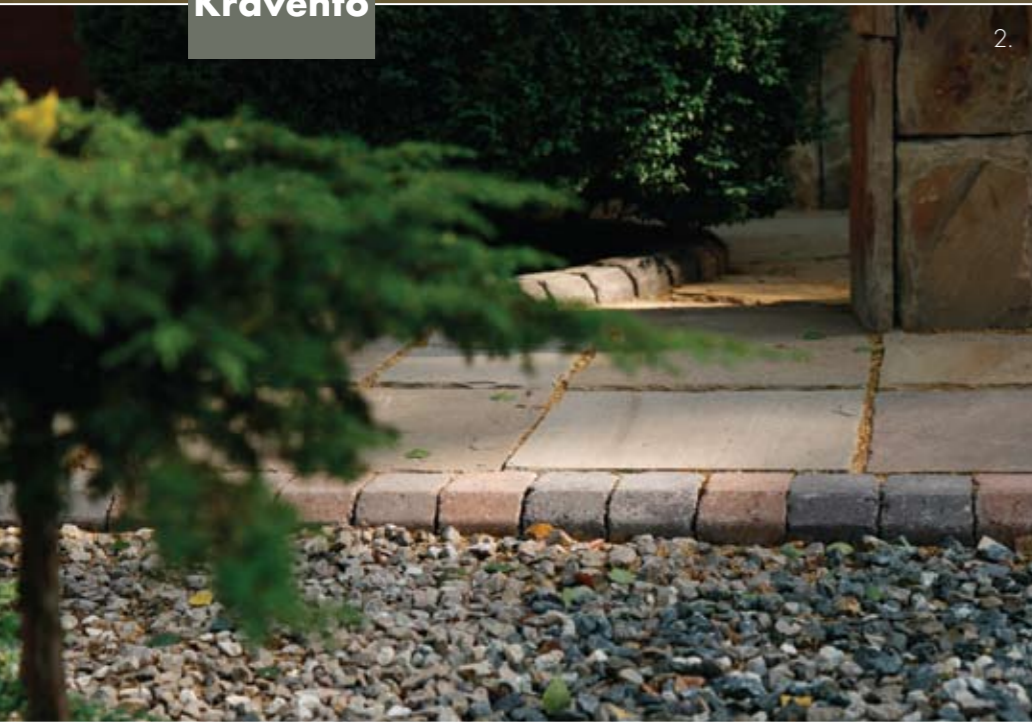

KRAVENTO BASSO

DYSKRETNY UKŁAD

Ciekawe dopełnienie aranżacji nawierzchni można uzyskać, stosując element wykończeniowy Kravento Basso. Ten niezwykle detal w delikatny sposób obrysowuje ścieżki, nadając im zwartą formę. Kontury w kolorze piaskowo-beżowym lub pastello złagodzą ciemne barwy podjazdów, torfowy brąz doda wyrazistości skwerom i placom w odcieniach kości słoniowej, piasku lub beżu.

2.

3.

Fot. 3: produkt: KRAVENTO / BASSO / pastello

Użytkowa dekoracja stopniowo wypełnia przestrzeń. Ogrodowe patio pozwala wypocząć na najwyższym poziomie.

Fot. 1, 2: produkt: KRAVENTO / BASSO / torfowy brąz; PATIO / SHERIDAN / sunset;
1. projekt / wykonawca: ZAKŁAD ROBÓT BRUKARSKICH Leszek Krasnodębski / Zielonka

PODZIAŁ ODPOWIEDZIALNOŚCI

Wyraźna granica oddziela skalny ogród od kamiennej ścieżki.

Fot. 4: produkt: KRAVENTO / BASSO / torfowy brąz;
projekt / wykonawca: KAMIENIE DO OGRODU Teresa Płonka / Źródło