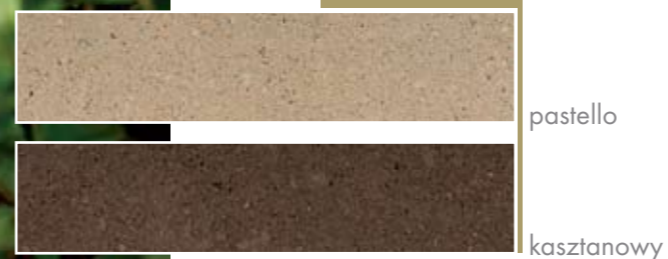

KRAVENTO BASSO

DYSKRETNY UKŁAD

Ciekawe dopełnienie aranżacji nawierzchni można uzyskać, stosując element wykończeniowy Kravento Basso. Ten niezwykle detal w delikatny sposób obrysowuje ścieżki, nadając im zwartą formę. Kontury w kolorze piaskowo-beżowym lub pastello złagodzą ciemne barwy podjazdów, torfowy brąz doda wyrazistości skwerom i placom w odcieniach kości słoniowej, piasku lub beżu.

Libet Decco

Antico

Colormix

wysokość [cm]	szt./paleta	waga palety [kg]	szt./mb	ilość warstw	dostępne kolory	cena PLN/szt.	
						netto	brutto
12,5	378	ok. 1348	ok. 10	6	Antico:		
					piaskowo-beżowy	3,80	4,67
					torfowy brąz	3,80	4,67
					Colormix		
					pastello	3,80	4,67
					kasztanowy	3,80	4,67