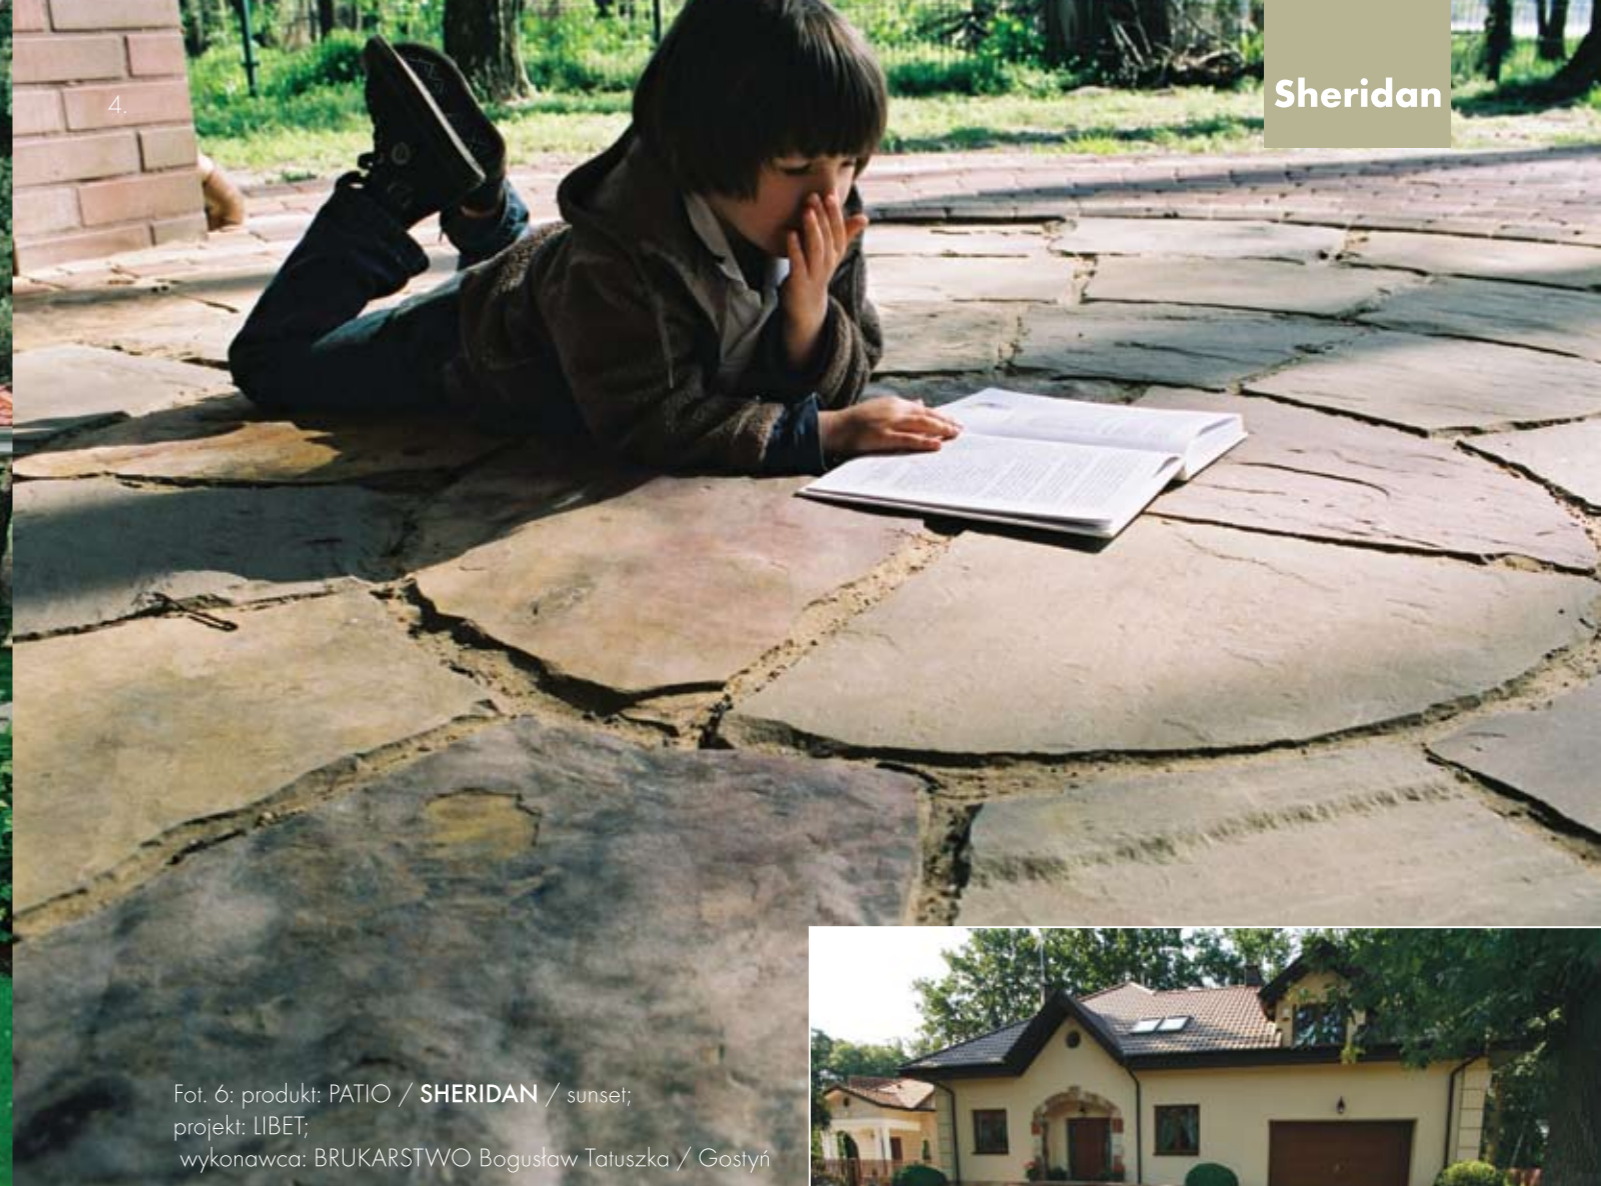

KOŁO SHERIDAN

TRWAŁE WARTOŚCI

Dwa kolory w tysiącach odcieni i wyjątkowa faktura gwarantują olśniewające rezultaty, które podnoszą estetyczną wartość posesji. Tworzące kształt koła formy są idealnym wypełnieniem dużych powierzchni. Wyjątkowa trwałość płyt Sheridan sprawia, że ich naturalne piękno nie przemija przez długie lata.

Naturalne piękno doskonale wypełnia przydomową przestrzeń. W bliskim otoczeniu przyrody najszybciej odzyskujemy spokój i równowagę.

Fot. 6: produkt: PATIO / SHERIDAN / sunset;
projekt: LIBET;
wykonawca: BRUKARSTWO Bogusław Tatuszka / Gostyń

6. Wchodząc przez imponującą, ręcznie kutą bramę posesji, znajdziemy się na rozległym, kamiennym placu. W lewą stronę biegnie krótka ścieżka, wiedzie prosto do drzwi wejściowych. Do ogrodu prowadzi droga przez podjazd. Idziemy w stronę tarasu. Na stole czeka już imbryk z kawą.