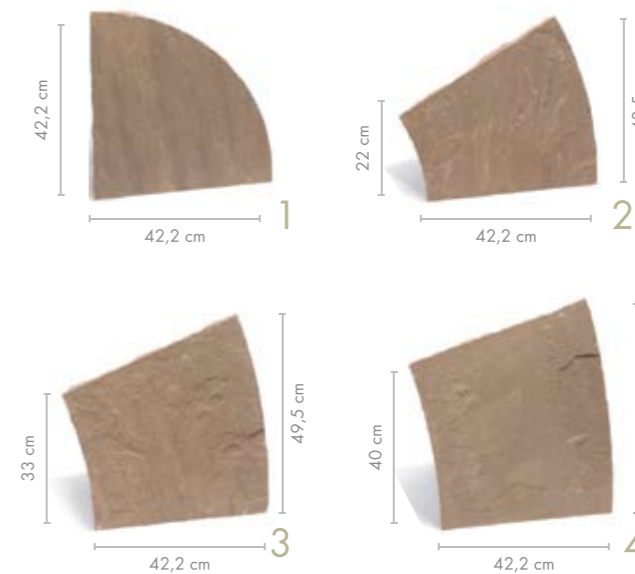

KOŁO SHERIDAN

TRWAŁE WARTOŚCI

Dwa kolory w tysiącach odcieni i wyjątkowa faktura gwarantują olśniewające rezultaty, które podnoszą estetyczną wartość posesji. Tworzące kształt koła formy są idealnym wypełnieniem dużych powierzchni. Wyjątkowa trwałość płyt Sheridan sprawia, że ich naturalne piękno nie przemija przez długie lata.

elementy	grubość [cm]	szt./paleta	m ² /paleta	waga palety (kg)	dostępne kolory	cena PLN/ m ²	
						netto	brutto
1	2,5 - 4	4	9	ok. 700	sunset mint	200,00	246,00
2		12					
3		16					
4		20					

WOKÓŁ DOMU

6. Wchodząc przez imponującą, ręcznie kutą bramę posesji, znajdziemy się na rozległym, kamiennym placu. W lewą stronę biegnie krótka ścieżka, wiedzie prosto do drzwi wejściowych. Do ogrodu prowadzi droga przez podjazd. Idziemy w stronę tarasu. Na stole czeka już imbryk z kawą.