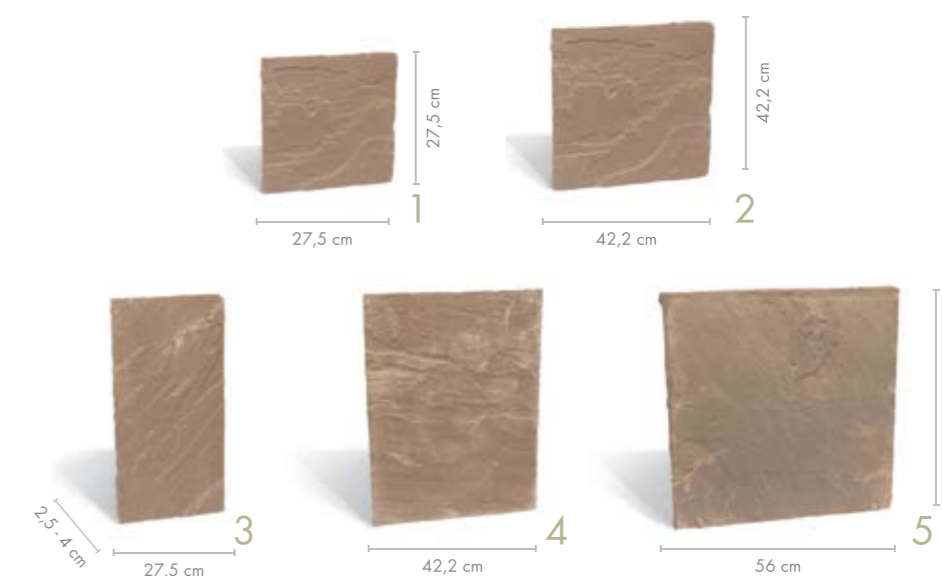

PROSTOKĄT SHERIDAN

ORYGINALNA URODA

Naturalny, ręcznie obrabiany piaskowiec to materiał, z którego wykonane zostały płyty Sheridan. Dostępne w różnych kształtach o wielu wymiarach pozwalają tworzyć najpiękniejsze, niepowtarzalne aranżacje w każdym miejscu przydomowej przestrzeni. Prostokątne, imponująco prezentują się w roli reprezentacyjnych schodów i elewacyjnych ornamentów.

elementy	grubość [cm]	szt./paleta	m ² /paleta	waga palety	dostępne kolory	cena PLN/m ²	
						netto	brutto
płyty pakowane na jednej paletie							
1	2,5 - 4	12	12,22	ok. 1000	sunset mint	190,00	233,70
2		13					
3		13					
4		15					
5		11					
płyty pakowane osobno							
1	2,5 - 4	190	14,37	ok. 1100	sunset mint	190,00	233,70
3		100	15,4	ok. 1200			
5		48	15,05	ok. 1200			