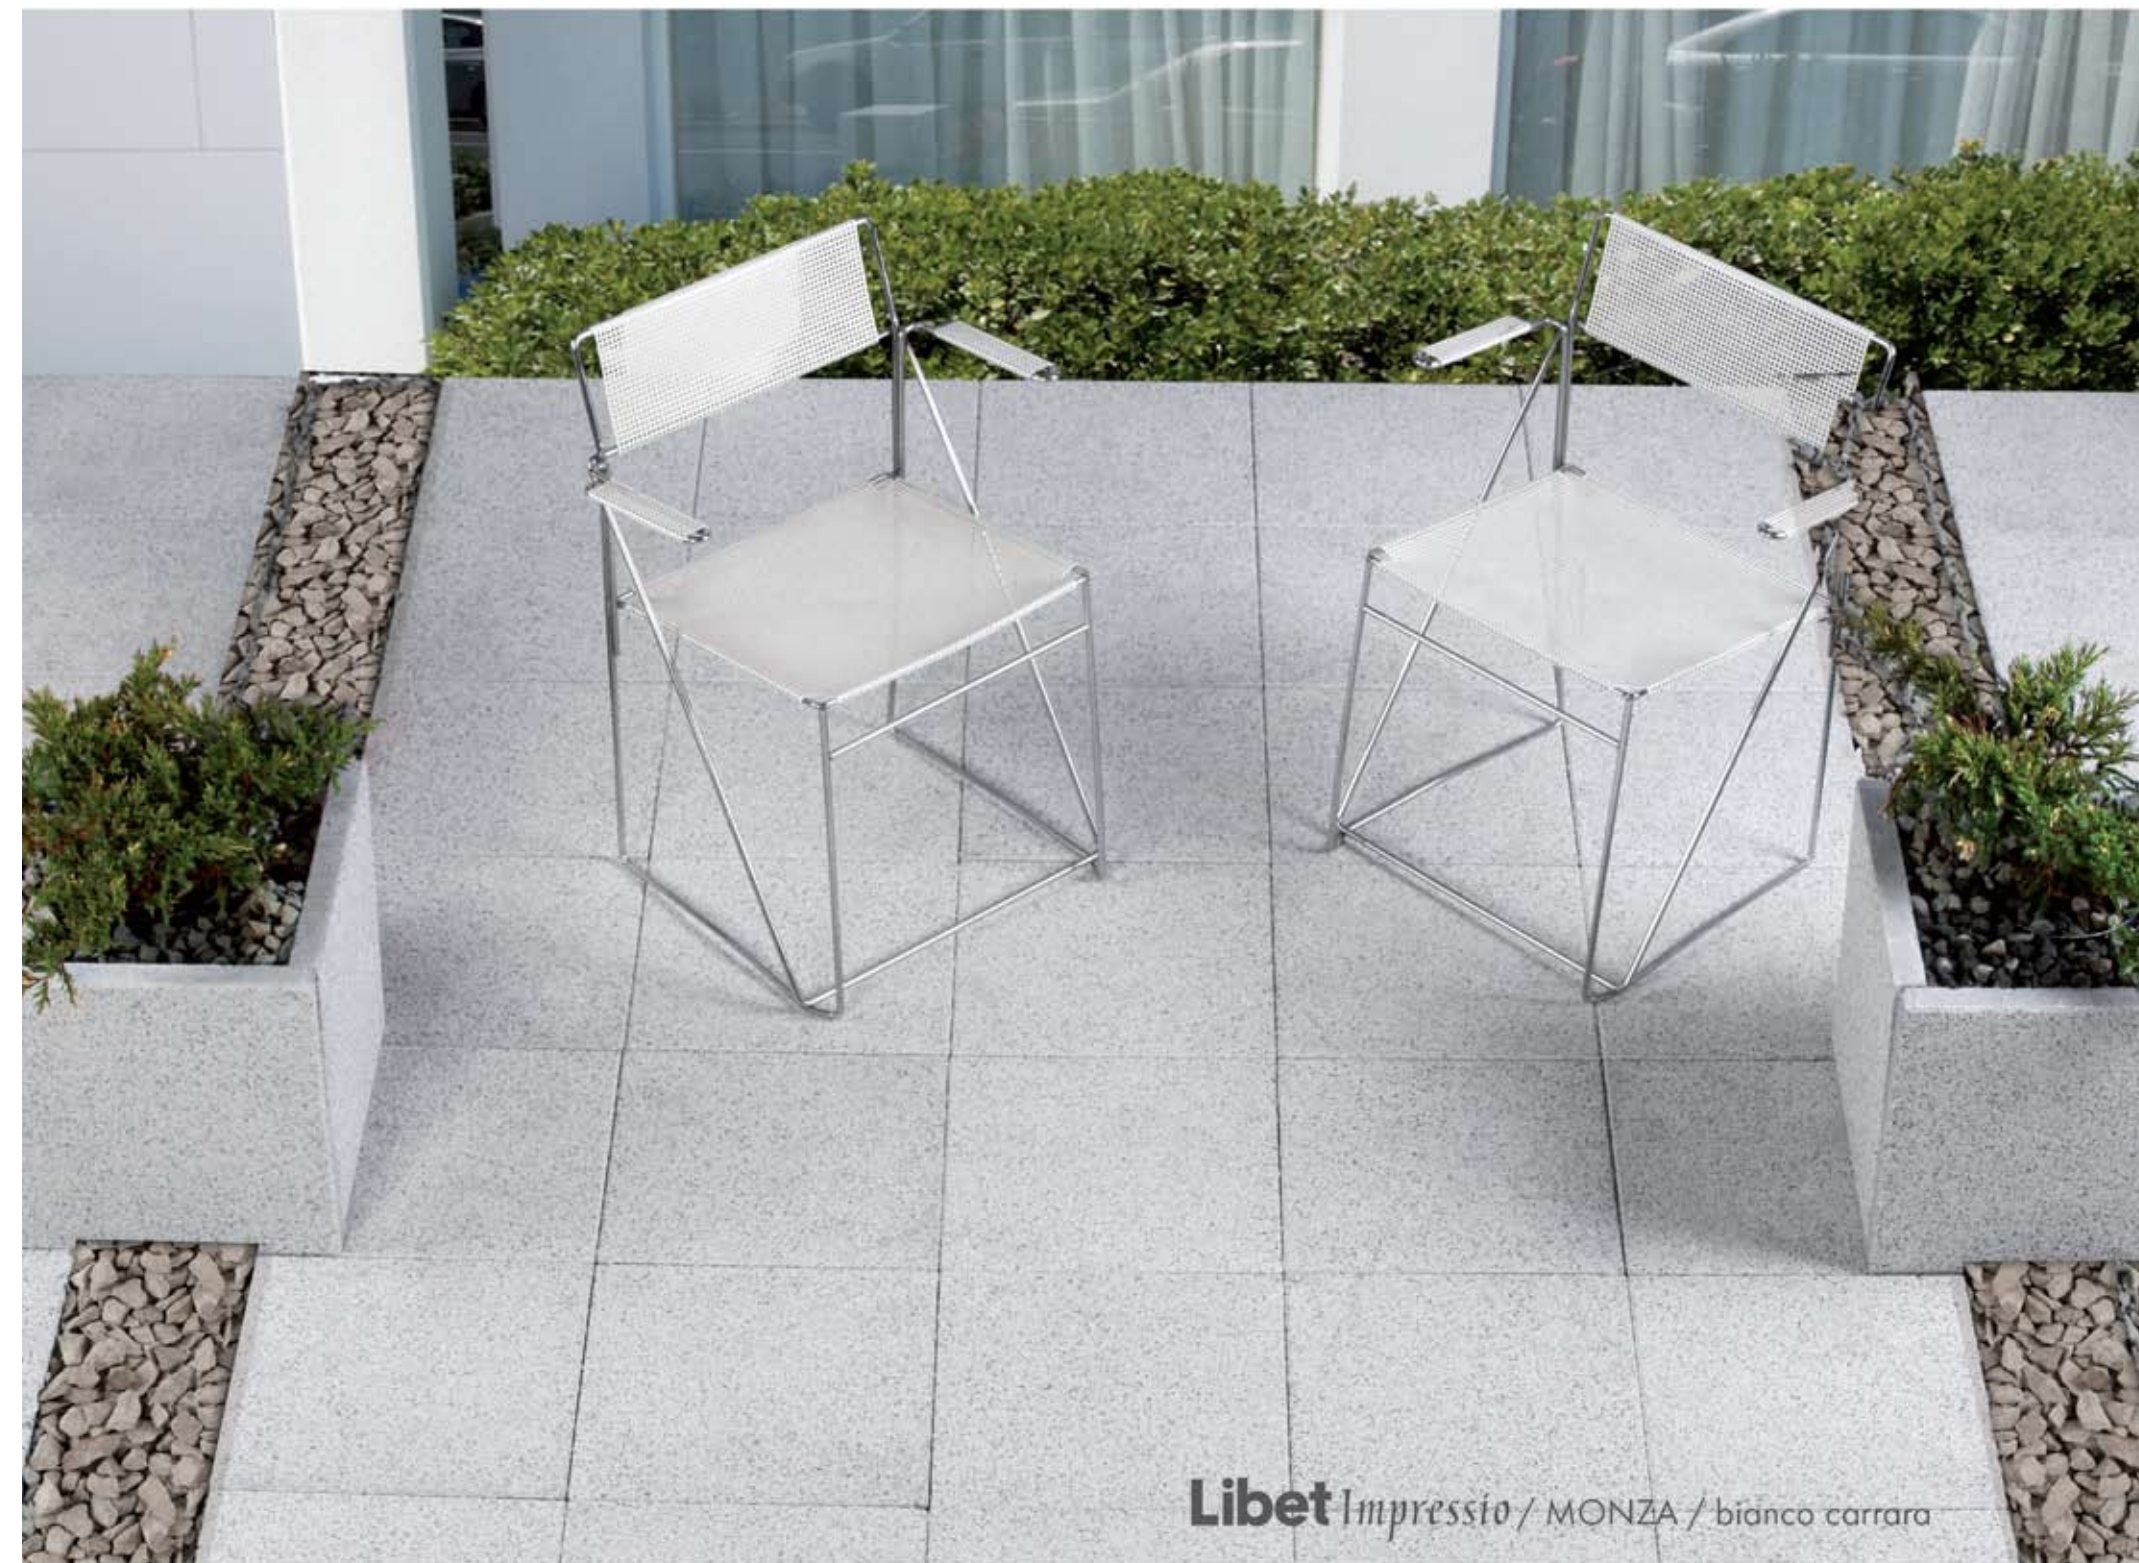

MODNA BIEL

Płyty **Monza** doskonale współgrają z nowoczesną architekturą. Ich zdecydowana forma tworzy **wyrazisty wizerunek** całej posesji. Zaprojektowane, by kreować modne patia i eleganckie tarasy.

Libet *Impressio* / MONZA / bianco carrara

KLASYCZNI LECZ NIE BANALNIE

Płyty Monza pokryte zostały mnóstwem pastelowych odcieni. Ich gładka faktura tworzy aksamitną powierzchnię tarasów. Ciepły minimalizm uwydatniają drewniane schody i donice. Dodatkową zaletą płyt Monza jest łatwość układania, można je w wygodny sposób zamontować na specjalnych wspornikach, tworząc taras wentylowany.

Libet *Impressio* / VENETIA / verno

KLASYCZNA FORMA NA WYŻSZYM POZIOMIE

Taras i wiodące do niego schody mają identyczną fakturę i kolor, dlatego bezbłędnie do siebie pasują. Zestawiając ze sobą **delikatne, pastelowe barwy**, z łatwością stworzymy otoczenie, w którym owoce południowe poczują się jak u siebie w domu.

POPOŁUDNIE NA TARASIE

Płyty **Venetia** to bardzo wygodny materiał na taras. Monochromatyczna nawierzchnia o prostym wzorze i jedwabistej fakturze prezentuje się imponująco. **Doniosły wygląd** wysokich świeczników panuje nad całością wyrafinowanej aranżacji.