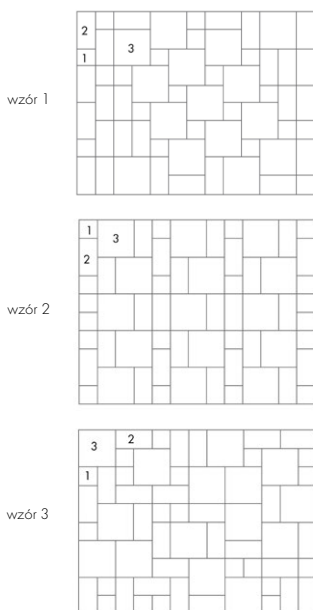

## MODULO

Prosta droga do komfortu

LibetDecco COLORMIX

### Sugerowane sposoby ułożenia

- Trzy uniwersalne formaty
- Aranżacje z geometrycznym akcentem w roli głównej
- Specjalne odstępniki (dystanse) ułatwiające precyzyjne układanie systemu

ALS

COLOR FLEX

### DOSTĘPNE KOLORY

pastello

kasztanowy

karbonowy

kwarcytowy

śródziemnomorski

grubość [cm]	szt. / paleta	m <sup>2</sup> / paleta	waga palety [kg]	szt. / warstwa	liczba warstw	dostępne kolory
6	1: 200	10,92	ok. 1499	20	10	kasztanowy
	2: 250			25		pastello
	3: 150			15		karbonowy kwarcytowy śródziemnomorski